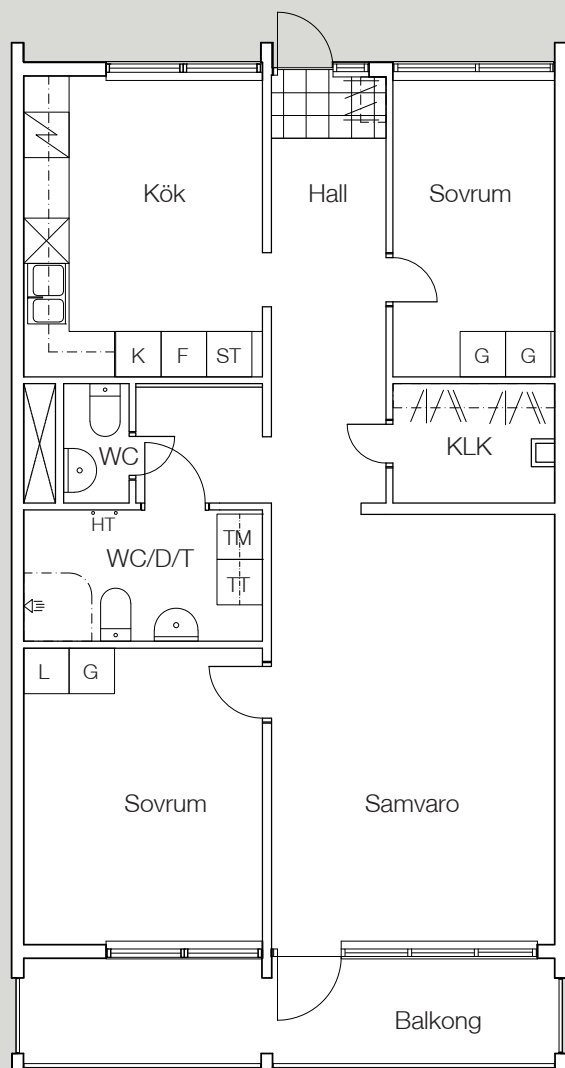

# Planritning

- K KYL
- F FRYS
- K/F KYL/FRYS
- / SPIS
- X DISKMASKIN
- ST STÄDSKÅP
- SK SKAFFERI
- G GARDEROB
- L LINNESKÅP
- TM TVÄTTMASKIN
- TP TVÄTTPELARE
- TT TORKTUMLARE
- / KAPPHYLLA
- KLK KLÄDKAMMARE
- HT HANDDUKSTORK

## Lägenhetsfakta

**3 ROK** 80m<sup>2</sup>

OBJEKTS-NR LM-NUMMER

3094- 061106	1106
3094- 061206	1206
3094- 061306	1306